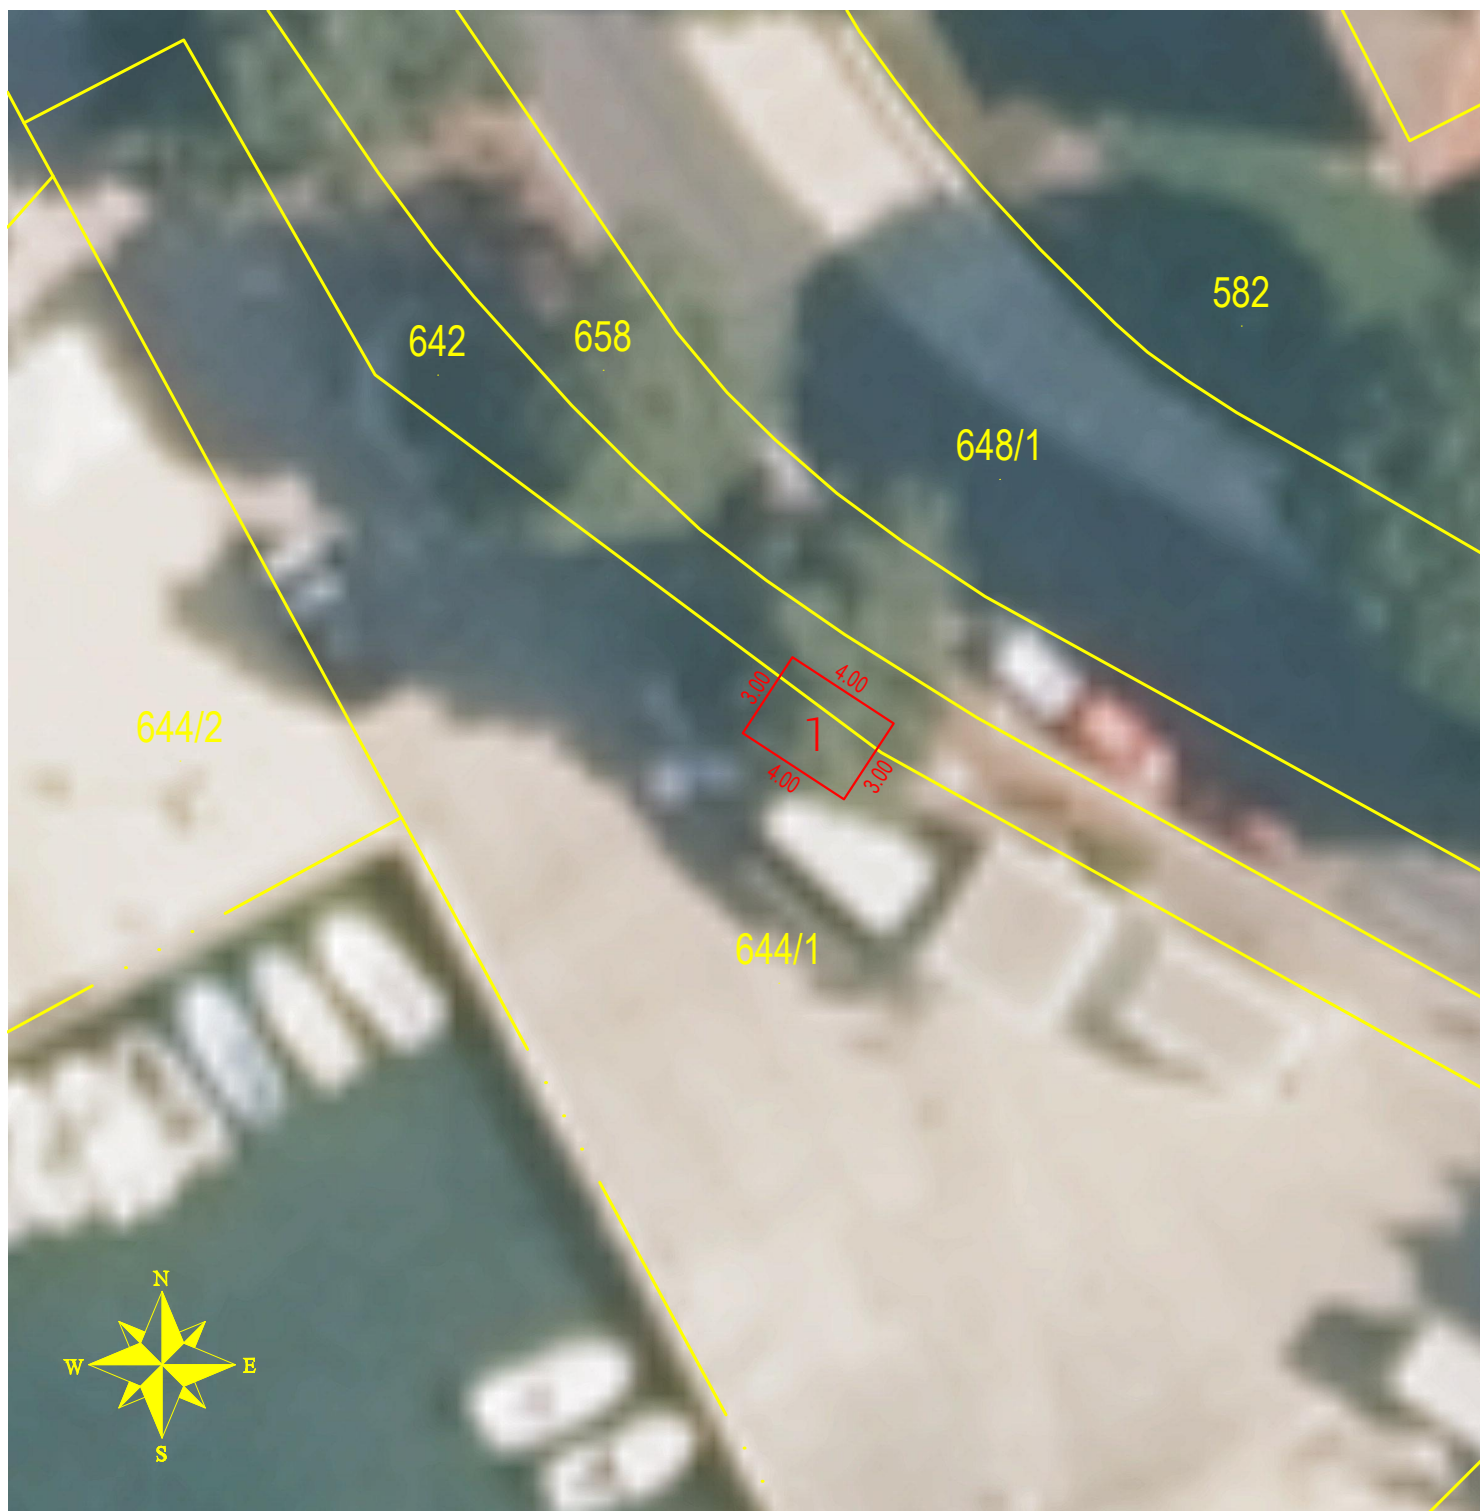

Grad Poreč-Parenzo
Obala maršala Tita 5/1,
52440 Poreč
OIB: 41303906494

PREKLOP KATASTARSKOG PLANA S DOF-om 2021/2022

mjerilo 1:250

Katastarska općina: Poreč
MBR: 323748
Grafički prilog: 5.20.

U Poreču, 25.03.2024.